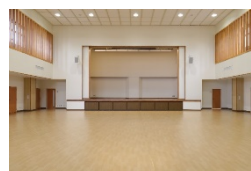

新しい荒川地区公民館の利用方法について

新しい荒川地区公民館が、いよいよ5月1日(水)から利用できるようになります。利用申し込みは、利用日の2か月前から申請することができます。貸出施設と使用料、収容人員等は、下表のとおりです。利用申請及びお問い合わせは、荒川地区公民館(Tel0254-62-3050)まで。

貸出施設		備考	収容人員	面積	使用料(※)
多目的ホール	1階		300人	415㎡	3,450円
和室1(炉あり)	1階	土足禁止	40人	24畳	400円
和室2	1階	土足禁止	40人	24畳	400円
小会議室	1階	土足禁止	16人	51㎡	500円
会議室1	2階	土足禁止	40人	123㎡	1,300円
会議室2	2階		32人	97㎡	1,000円
会議室3	2階		16人	56㎡	600円
調理室	2階	土足禁止	24人	73㎡	1,200円
研修室 (調理室とセット)				46㎡	

(写真上)外観
(写真左)多目的ホール
図書室もリニューアルで、
移転作業中4/17-30は
使用できないので注意。

※冷暖房を使用する場合には、
別途、冷暖房使用料が発生します。

時間帯区分：
午前(8:30~12:00)
午後(12:00~17:00)
夜間(17:00~22:00)

つどい場

あらかわ地区まちづくり協議会：荒島ラベンダー広場

あらかわの子ども運動教室

あらかわ地区まちづくり協議会では、つどい場「あらかわ」を「大人も子どもも夢中になれる遊び場」にするために活動しています。